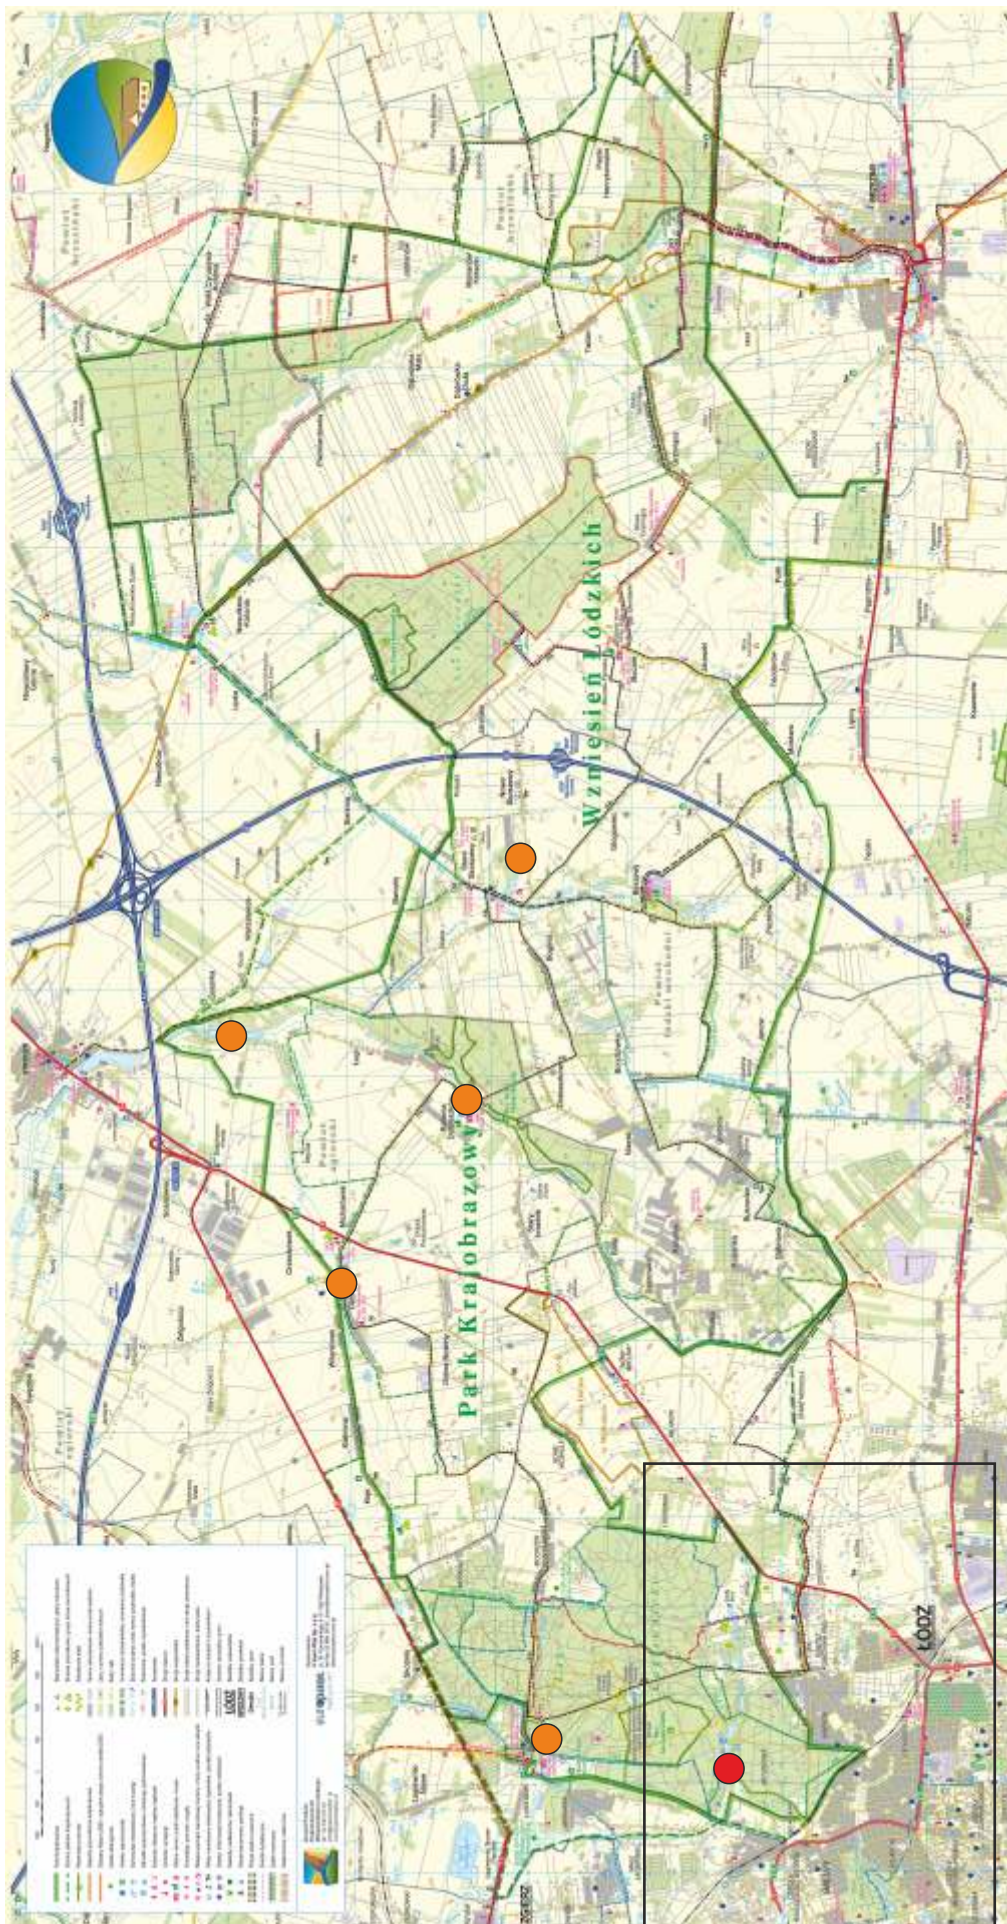

# Bezpieczeństwo na obszarach wodnych Parku Krajobrazowego Wzniesień Łódzkich

- - kąpielisko sezonowo strzeżone
- - zbiornik wodny (staw) z zakazem kąpieli

● - kąpielisko sezonowo strzeżone w Łodzi-Arturówku