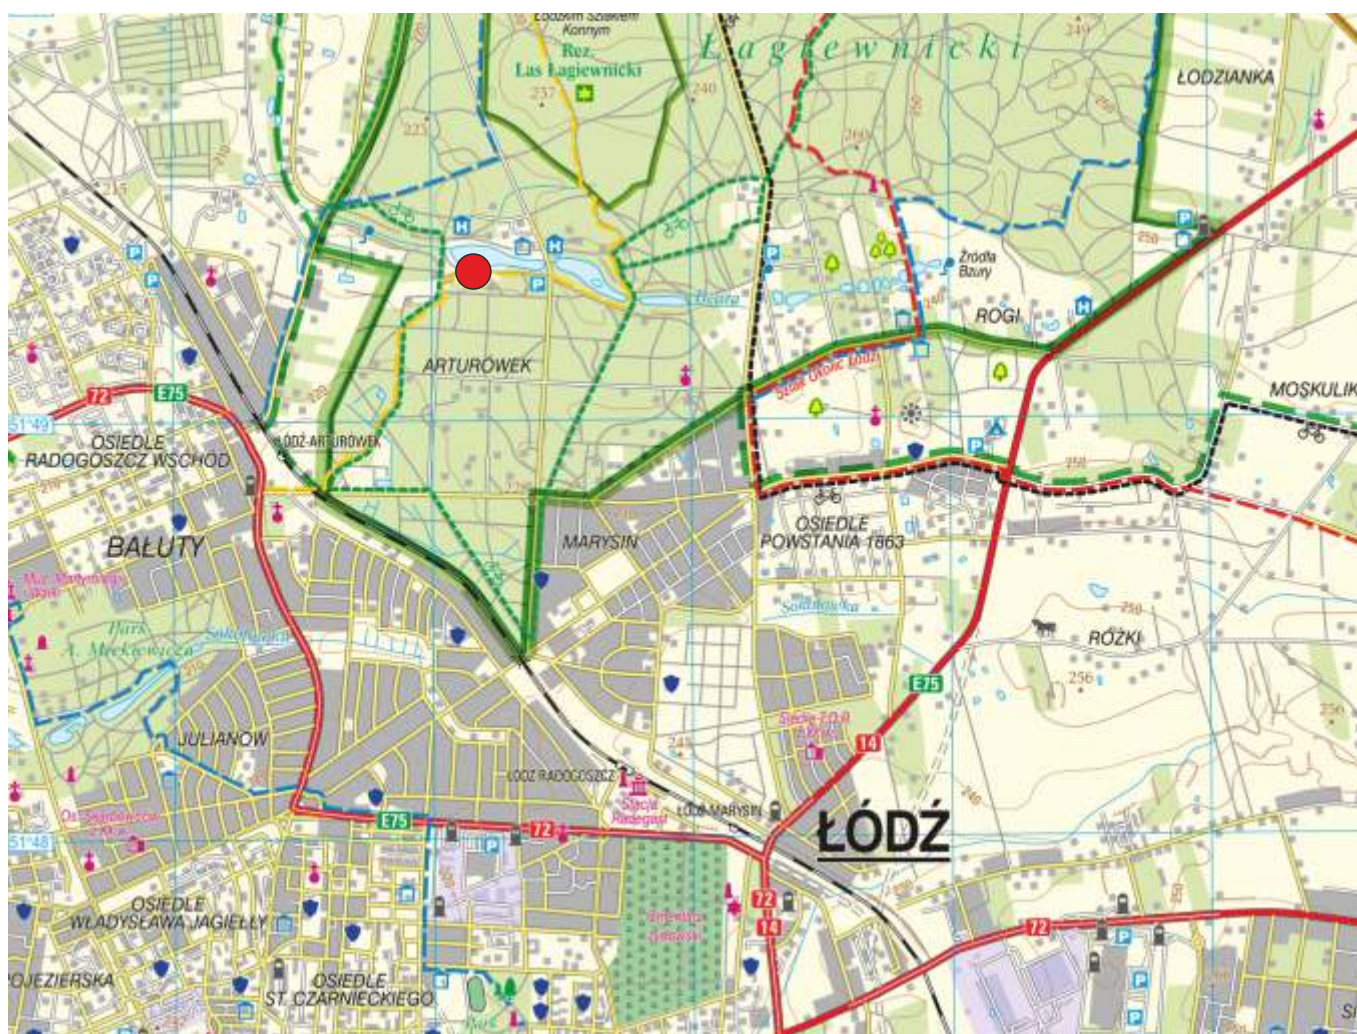

# Bezpieczeństwo na obszarach wodnych Parku Krajobrazowego Wzniesień Łódzkich

- - kąpielisko sezonowo strzeżone
- - zbiornik wodny (staw) z zakazem kąpieli

● - kąpielisko sezonowo strzeżone w Łodzi-Arturówku